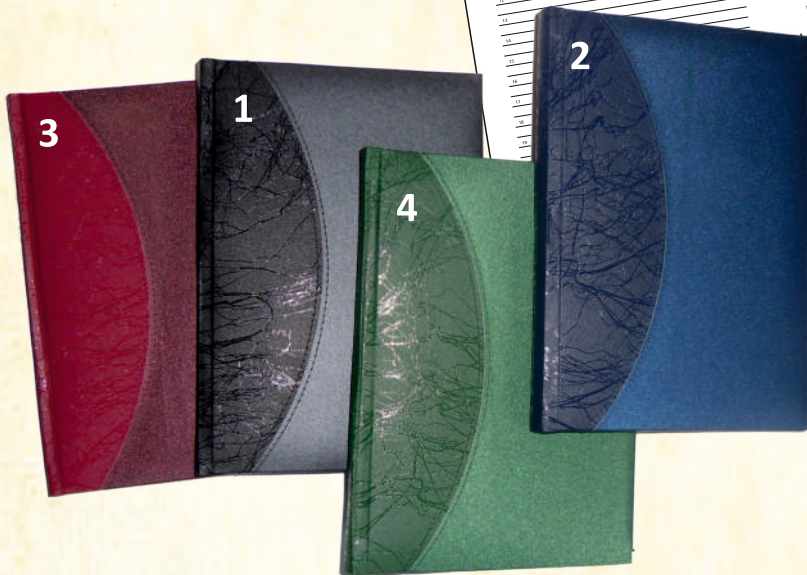

5. Календар-бележник ДИАНА

ТЯЛО:

1. 12 коли БЕЗ ДАТИ
   - 21 коли БЕЗ ДАТИ
   - 21 коли С ДАТИ всеки ден
2. /16 информ. страници/

- 5.1 ЧЕРЕН   5.2 СИН
- 5.3 БОРДО   5.4 ЗЕЛЕН

НОВО!