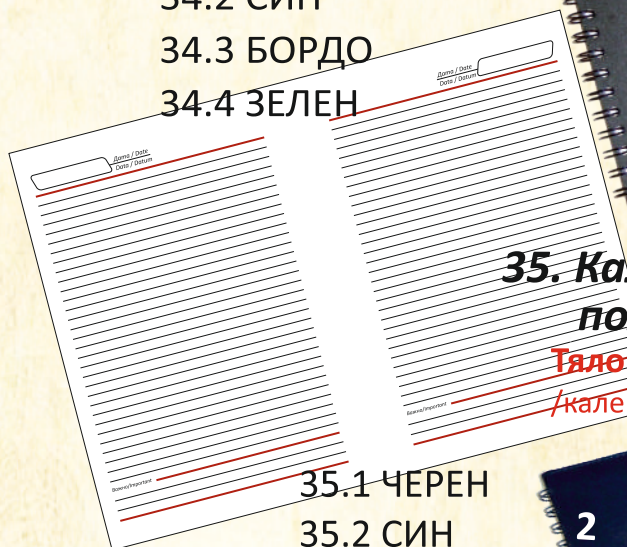

## 34. Календар-бележник СПИРАЛА - книговинил САТЕН

Тяло - БЕЗ ДАТИ - 100л.

/календарיום + месечен график/

34.1 ЧЕРЕН

34.2 СИН

34.3 БОРДО

34.4 ЗЕЛЕН