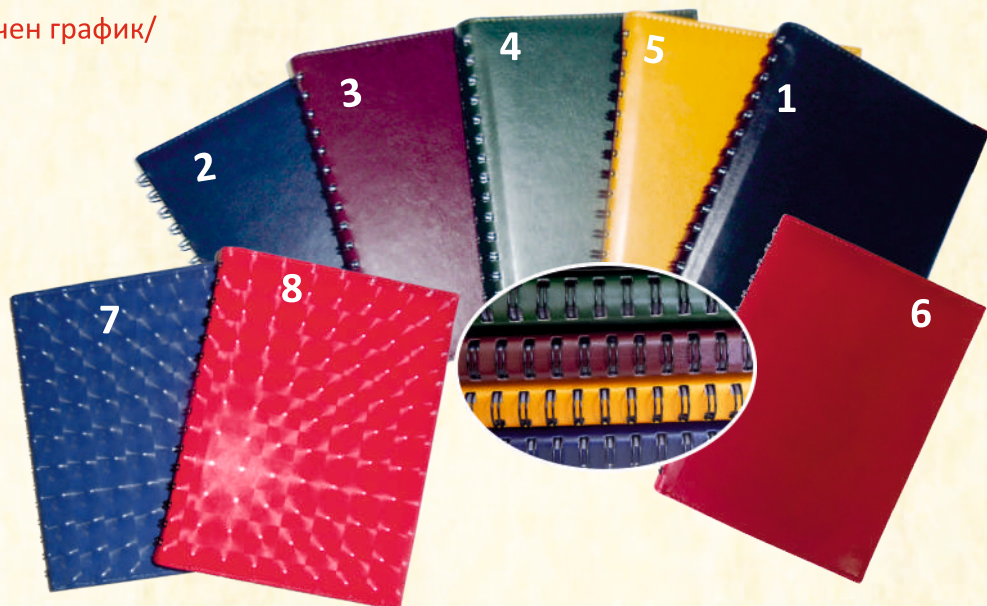

29. Календар-бележник САМАНТА - полускрита спирала, термо кожа

ТЯЛО - БЕЗ ДАТИ - 120л.
/календариум + месечен график/

- 29.1 ЧЕРЕН
- 29.2 СИН
- 29.3 КАФЯВ
- 29.4 ЗЕЛЕН
- 29.5 МЕДЕН
- 29.6 ЧЕРВЕН
- 29.7 3D СИН
- 29.8 3D ЧЕРВЕН