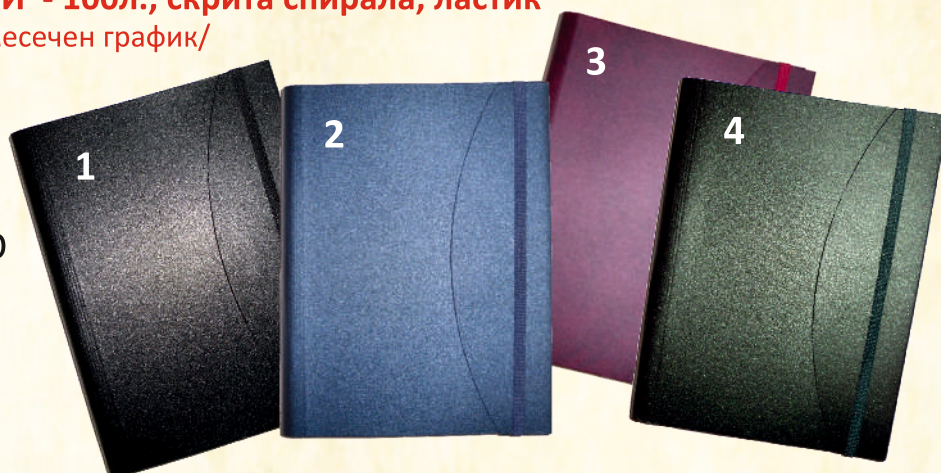

32. Календар-бележник ПАПКА- книговинил САТЕН

ТЯЛО - БЕЗ ДАТИ - 100л., скрита спирала, ластик

/календариум + месечен график/

- 32.1 ЧЕРЕН
- 32.2 СИН
- 32.3 БОРДО
- 32.4 ЗЕЛЕН