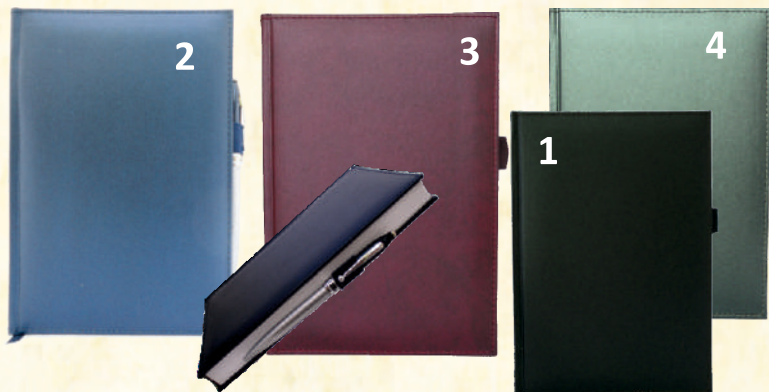

3. Календар-бележник - книговинил САТЕН С МЯСТО ЗА ХИМИКАЛ

ТЯЛО:

1. 12 коли БЕЗ ДАТИ
   - 21 коли БЕЗ ДАТИ
   - 21 коли С ДАТИ всеки ден
2. /16 информ. страници/

- 3.1 ЧЕРЕН   3.2 СИН
- 3.3 БОРДО   3.4 ЗЕЛЕН