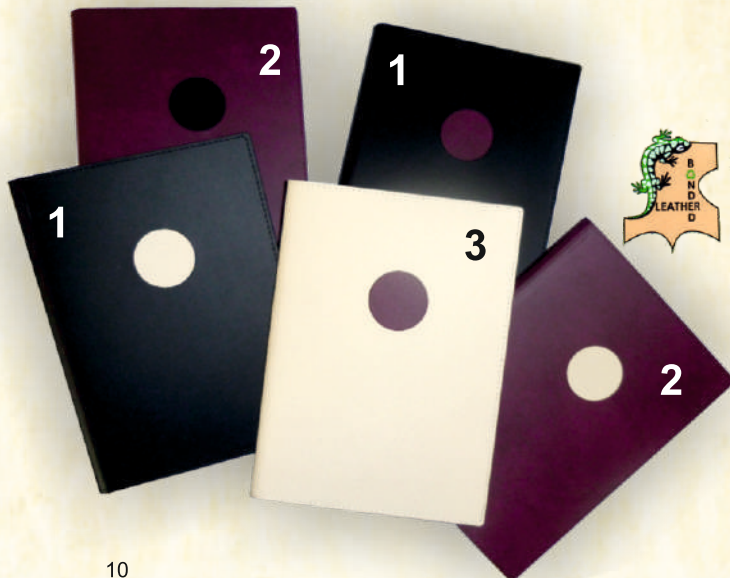

## 20. Календар-бележник САРА - естествена кожа

Формат: 140/210 мм

ТЯЛО - 17 коли БЕЗ ДАТИ

/16 информ. страници/

20.1 ЧЕРЕН

20.2 БОРДО

20.3 БЕЖОВ

*Възможност за топъл печат*