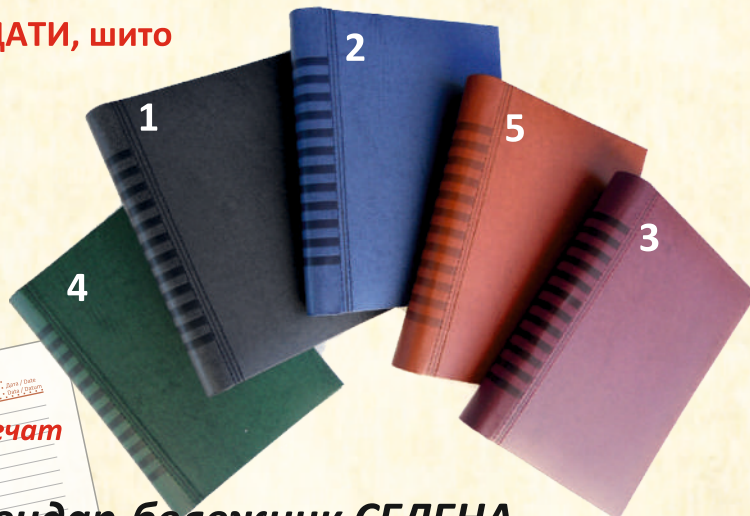

Възможност за топъл печат

45. Календар-бележник СЕЛЕНА

ТЯЛО - 12 коли, БЕЗ ДАТИ

/16 информ. страници/

- 45.1 ЧЕРЕН
- 45.2 СИН
- 45.3 БОРДО
- 45.4 ЗЕЛЕН
- 45.5 КАФЯВ