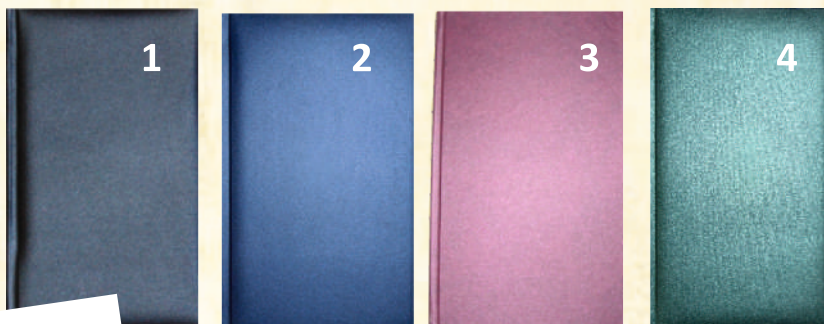

Календар - бележник формат 100/175мм

форзац бял

49. Календар-бележник - книговинил САТЕН

ТЯЛО - БЕЗ ДАТИ, 84л.
/16 информ. страници/

- 49.1 ЧЕРЕН
- 49.2 СИН
- 49.3 БОРДО
- 49.4 ЗЕЛЕН