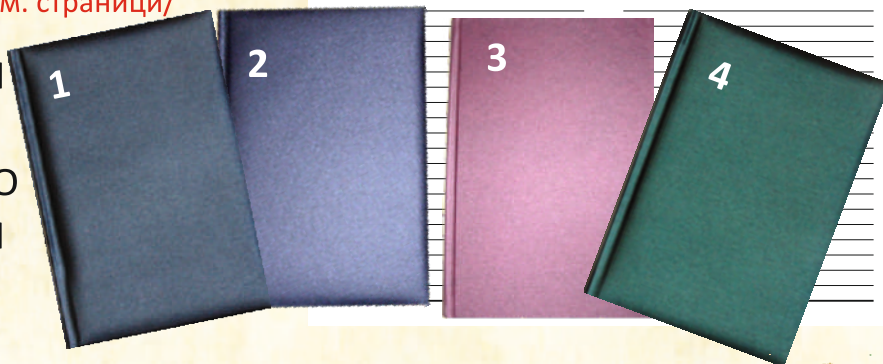

Календар - бележник формат 100/145мм

форзац бял

52. Календар-бележник - книговинил САТЕН

ТЯЛО - 12 коли, БЕЗ ДАТИ
/16 информ. страници/

- 52.1 ЧЕРЕН
- 52.2 СИН
- 52.3 БОРДО
- 52.4 ЗЕЛЕН