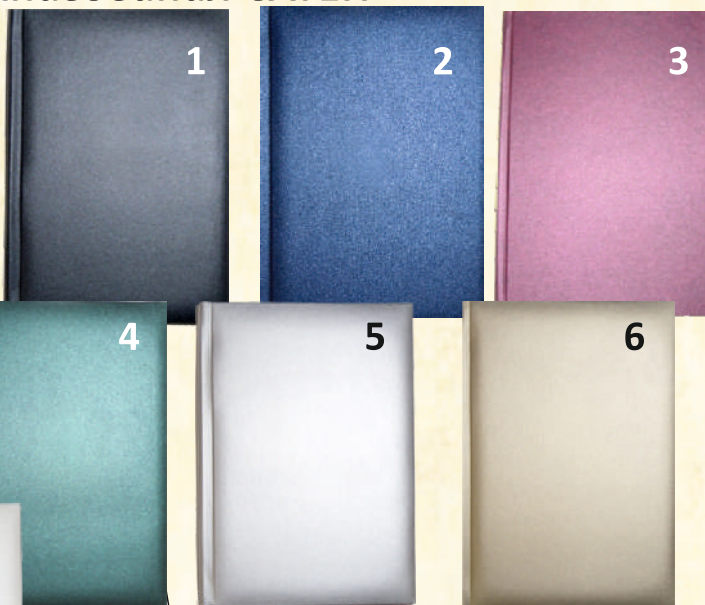

Календар - бележник формат 140/210мм

Форзац - карта на Европа и България

1. Календар-бележник - книговинил САТЕН

ТЯЛО:

- 12 коли БЕЗ ДАТИ
- 21 коли БЕЗ ДАТИ
- 21 коли С ДАТИ всеки ден
  /16 информ. страници/

- 1.1 ЧЕРЕН
- 1.2 СИН
- 1.3 БОРДО
- 1.4 ЗЕЛЕН
- 1.5 СРЕБРО
- 1.6 ПЯСЪК
- 1.7 БЯЛ