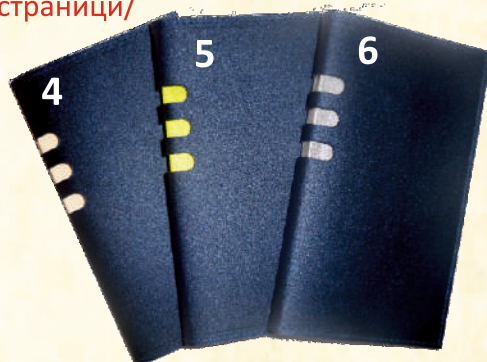

- 50.4 СИН - Кремав
- 50.5 СИН - Зелен
- 50.6 СИН - Сребро

51. Календар-бележник С РЕКЛАМА НА КЛИЕНТА

ТЯЛО - БЕЗ ДАТИ, 84л.
/16 информ. страници/

- Графичният дизайн е на клиента
- Ламинат - мат, гланц
- Възможност за вариант с ластик