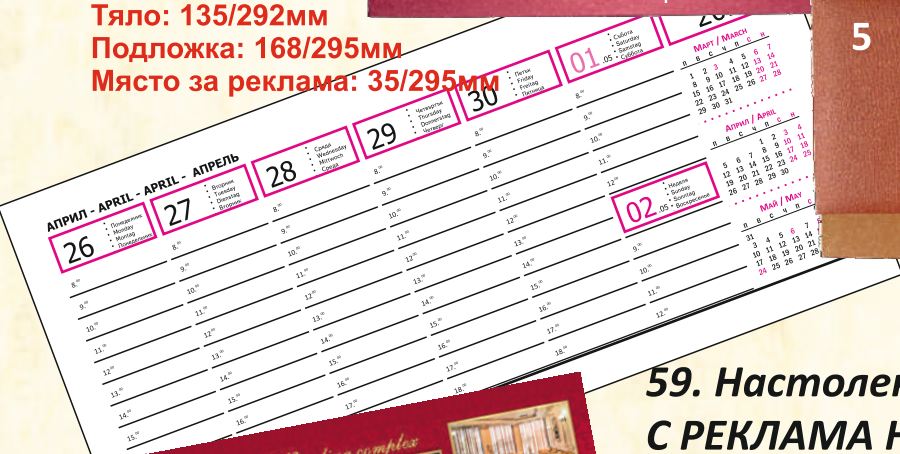

58. НАСТОЛЕН КАЛЕНДАР ЕКО

ТЯЛО:

- БЕЗ ДАТИ
- С ДАТИ

58.1 ЧЕРЕН

58.2 СИН

58.3 БОРДО

58.4 ЗЕЛЕН

58.5 КАФЯВ

Размери:

Тяло: 135/292мм

Подложка: 168/295мм

Място за реклама: 35/295мм

59. Настолен календар С РЕКЛАМА НА КЛИЕНТА

ТЯЛО:

- БЕЗ ДАТИ
- С ДАТИ